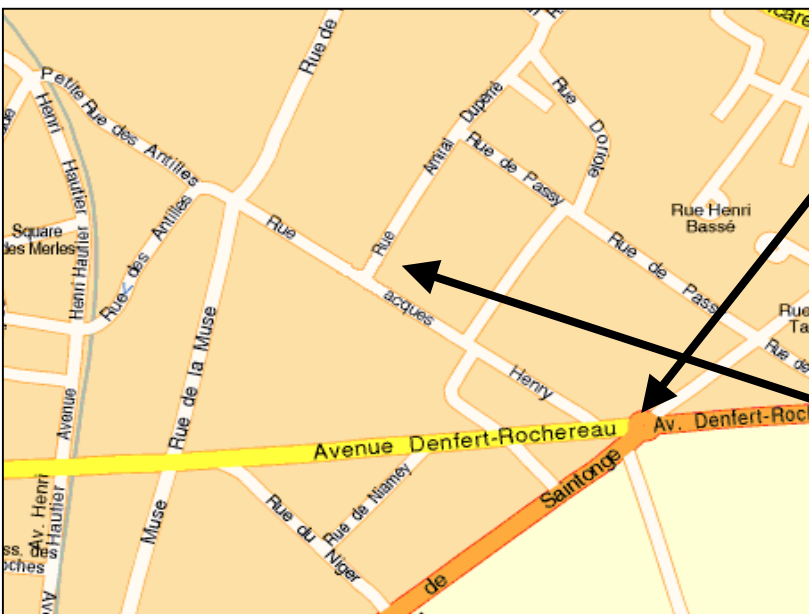

**D'où que vous arriviez par la rocade:**

- 1 - Direction Ile de Ré
- 2 - Direction La Pallice - Port-Neuf

3 - Sortie La Pallice

4 - Au rond-Point à droite dans la rue Jacques Henry

**Attention**, à l'entrée de La Rochelle, sur la Rocade limitée à 90km/h, il y a 2 radars automatiques (qui flashent à partir de 95km/h). Ils sont signalés 300m avant, alors prudence.